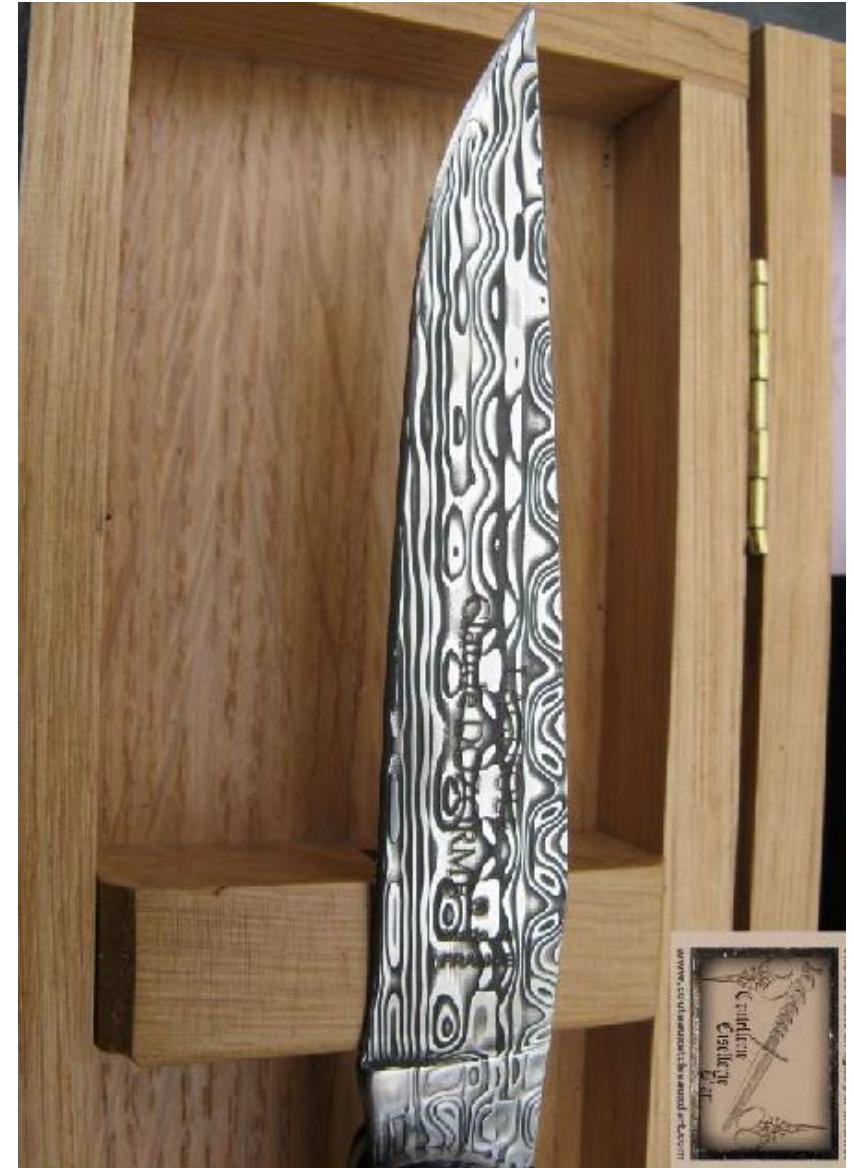

Bleu
| *Blue*
57D

Rouge
| *Red*
96D

Vert
| *Green*
82D

Thiers RLT semi open green polar wood handle

 **DAMAS DOUBLE PLATINE**

Réf. 1.60.140.-- CF 12 cm, CO 21,5 cm, L 11 cm

Corne noire
| Black horn
64MID

Peuplier vert
| Green poplar
75D

Bouleau nain
| Birch wood
66MID

Lame très épaisse (2mm)
Acier X50CrMoV15

Onglet acéré
facilitant l'ouverture

Manche avec une excellente
prise en main

Grand modèle | *Big size*

L 10,5 cm

5.90.001.GDTB (coffret 6 p.)