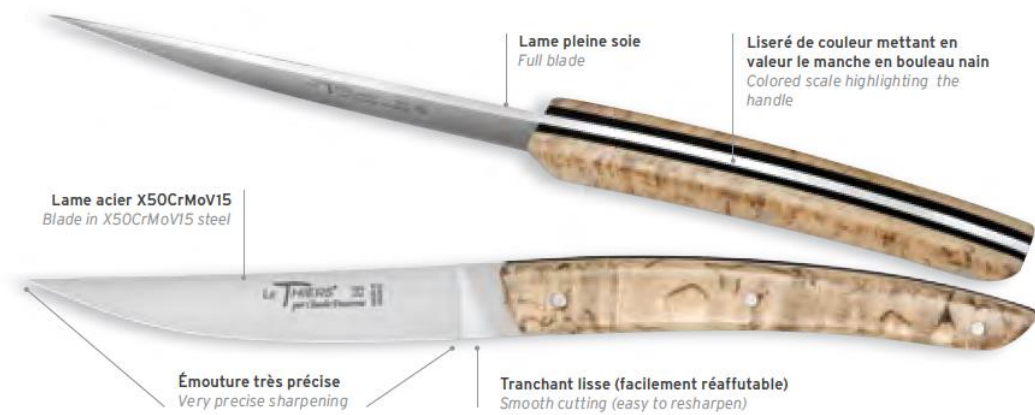

Bouleau nain
| Birch wood
66MID

Lame très épaisse (2mm)
Acier X50CrMoV15

Onglet acéré
facilitant l'ouverture

Manche avec une excellente
prise en main

Grand modèle | *Big size*

L 10,5 cm

5.90.001.GDTB (coffret 6 p.)