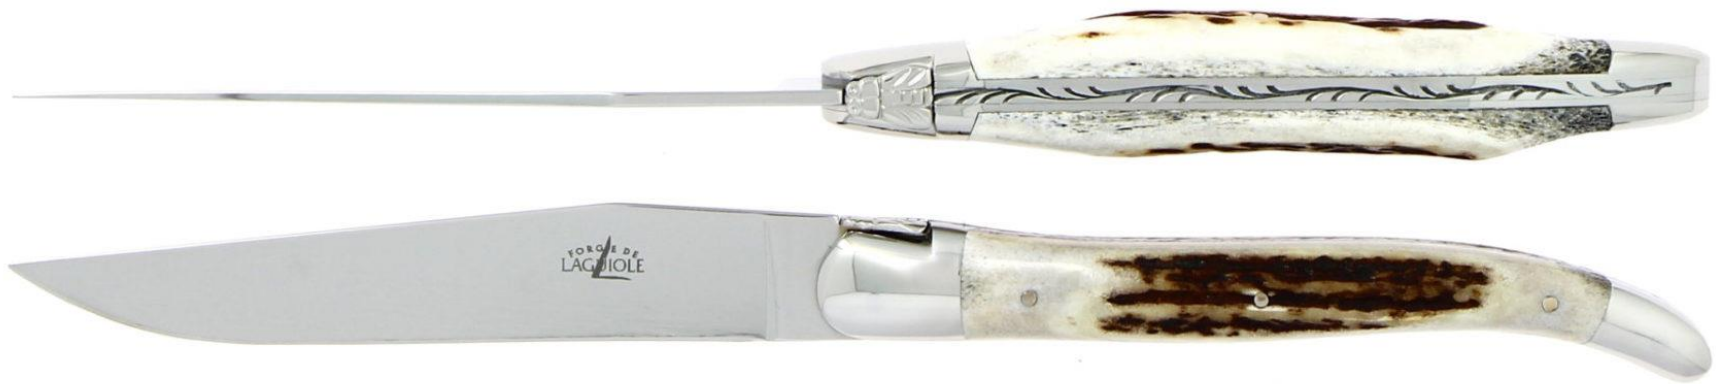

ACME

DIVISION HOSTELERIA

STEAK KNIVES

KYNA
Made in Portugal
high carbon steel

KYNA
Made in Portugal
high carbon steel

KYNA
Made in Portugal
high carbon steel

KYNA
Made in Portugal
high carbon steel

MS

MS

Ref.: T 2M IN TC VIO (púrpura)

Ref.: T 2M IN TC JAU (amarillo)

Ref.: T 2M IN TC BLE (azul)

Ref.: T 2M IN TC ORA (naranja)

Ref.: T 2M IN TC ROU (rojo)

Ref.: T 2M IN TC VER (verde)

Ref.: T 2M IN TC ROS (rosa)

Bleu
| *Blue*
57D

Rouge
| *Red*
96D

Vert
| *Green*
82D

Thiers RLT semi open green polar wood handle

 **DAMAS DOUBLE PLATINE**

Réf. 1.60.140.-- CF 12 cm, CO 21,5 cm, L 11 cm

Corne noire
| Black horn
64MID

Peuplier vert
| Green poplar
75D

Bouleau nain
| Birch wood
66MID

Lame très épaisse (2mm)
Acier X50CrMoV15

Onglet acéré
facilitant l'ouverture

Manche avec une excellente
prise en main

Grand modèle | *Big size*

L 10,5 cm

5.90.001.GDTB (coffret 6 p.)