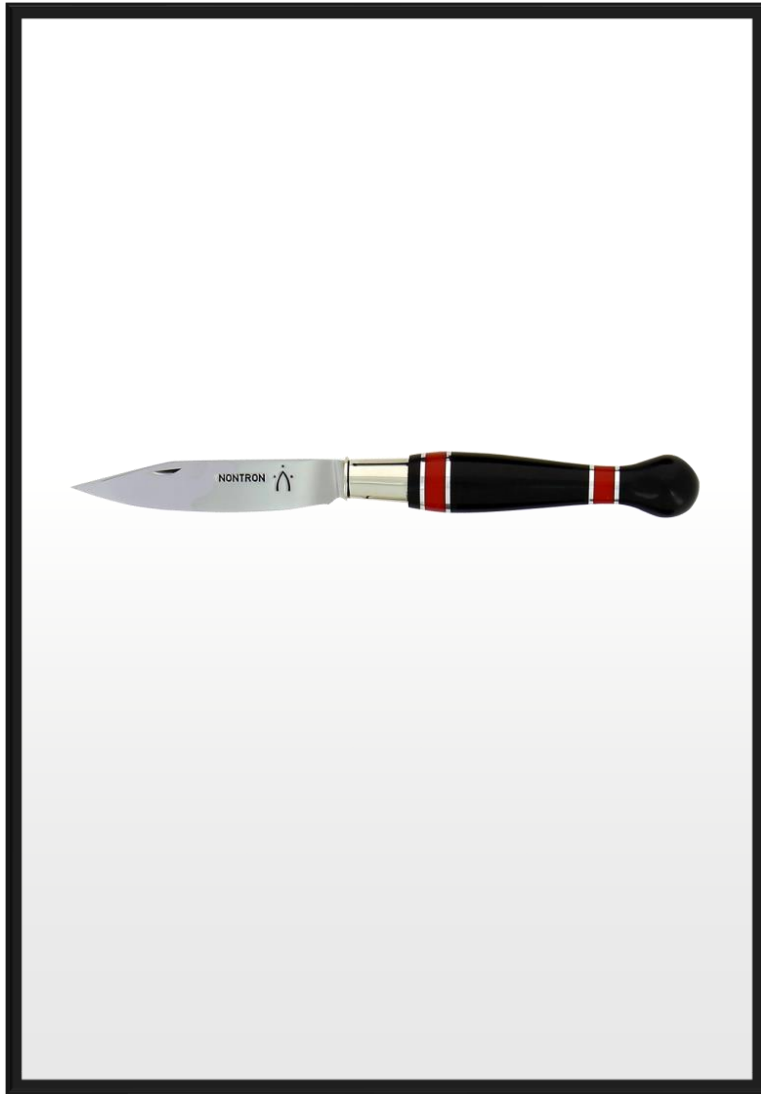

ACME

DIVISION HOSTELERIA

STEAK KNIVES

KYNA
Made in Portugal
high carbon steel

KYNA
Made in Portugal
high carbon steel

KYNA
Made in Portugal
high carbon steel

KYNA
Made in Portugal
high carbon steel

MS

MS

Ref.: T 2M IN TC VIO (púrpura)

Ref.: T 2M IN TC JAU (amarillo)

Ref.: T 2M IN TC BLE (azul)

Ref.: T 2M IN TC ORA (naranja)

Ref.: T 2M IN TC ROU (rojo)

Ref.: T 2M IN TC VER (verde)

Ref.: T 2M IN TC ROS (rosa)

Bleu
| *Blue*
57D

Rouge
| *Red*
96D

Vert
| *Green*
82D

Thiers RLT semi open green polar wood handle

 **DAMAS DOUBLE PLATINE**

Réf. 1.60.140.-- CF 12 cm, CO 21,5 cm, L 11 cm

Corne noire
| Black horn
64MID

Peuplier vert
| Green poplar
75D

Bouleau nain
| Birch wood
66MID

Lame très épaisse (2mm)
Acier X50CrMoV15

Onglet acéré
facilitant l'ouverture

Manche avec une excellente
prise en main

Grand modèle | *Big size*

L 10,5 cm

5.90.001.GDTB (coffret 6 p.)